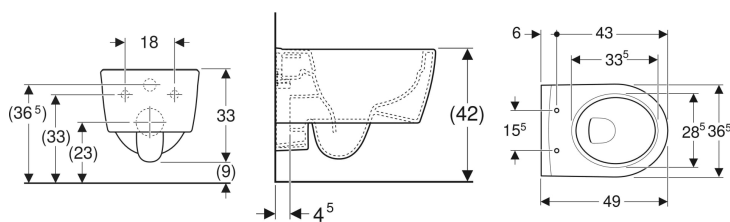

Vas WC suspendat Geberit iCon cu spălare verticală, proiecție mică, Rimfree

Imagine exemplificativă

Domenii de utilizare

- Pentru rezervoare încastate
- Pentru sistem de spălare sub presiune
- Pentru montare în băi mici și în grupuri sanitare

Caracteristici

- Suspendat
- WC cu spălare verticală
- Rimfree

- Fixare ușoară cu Easy Fast Fixing (tip EFF3)
- Tip 1, cantitate de umplere 6/5 l, conform EN 997
- Spală cu 4,5 l
- Formă închisă
- Fixare mascată
- Proiecție mică

Date tehnice

Material | Ceramică sanitară

Lista elementelor livrate

- Material de fixare

Se comandă suplimentar

- Capac WC

Cod art.	Culoare/suprafață	B	H	T
204070000	Alb	35.5 cm	33 cm	49 cm